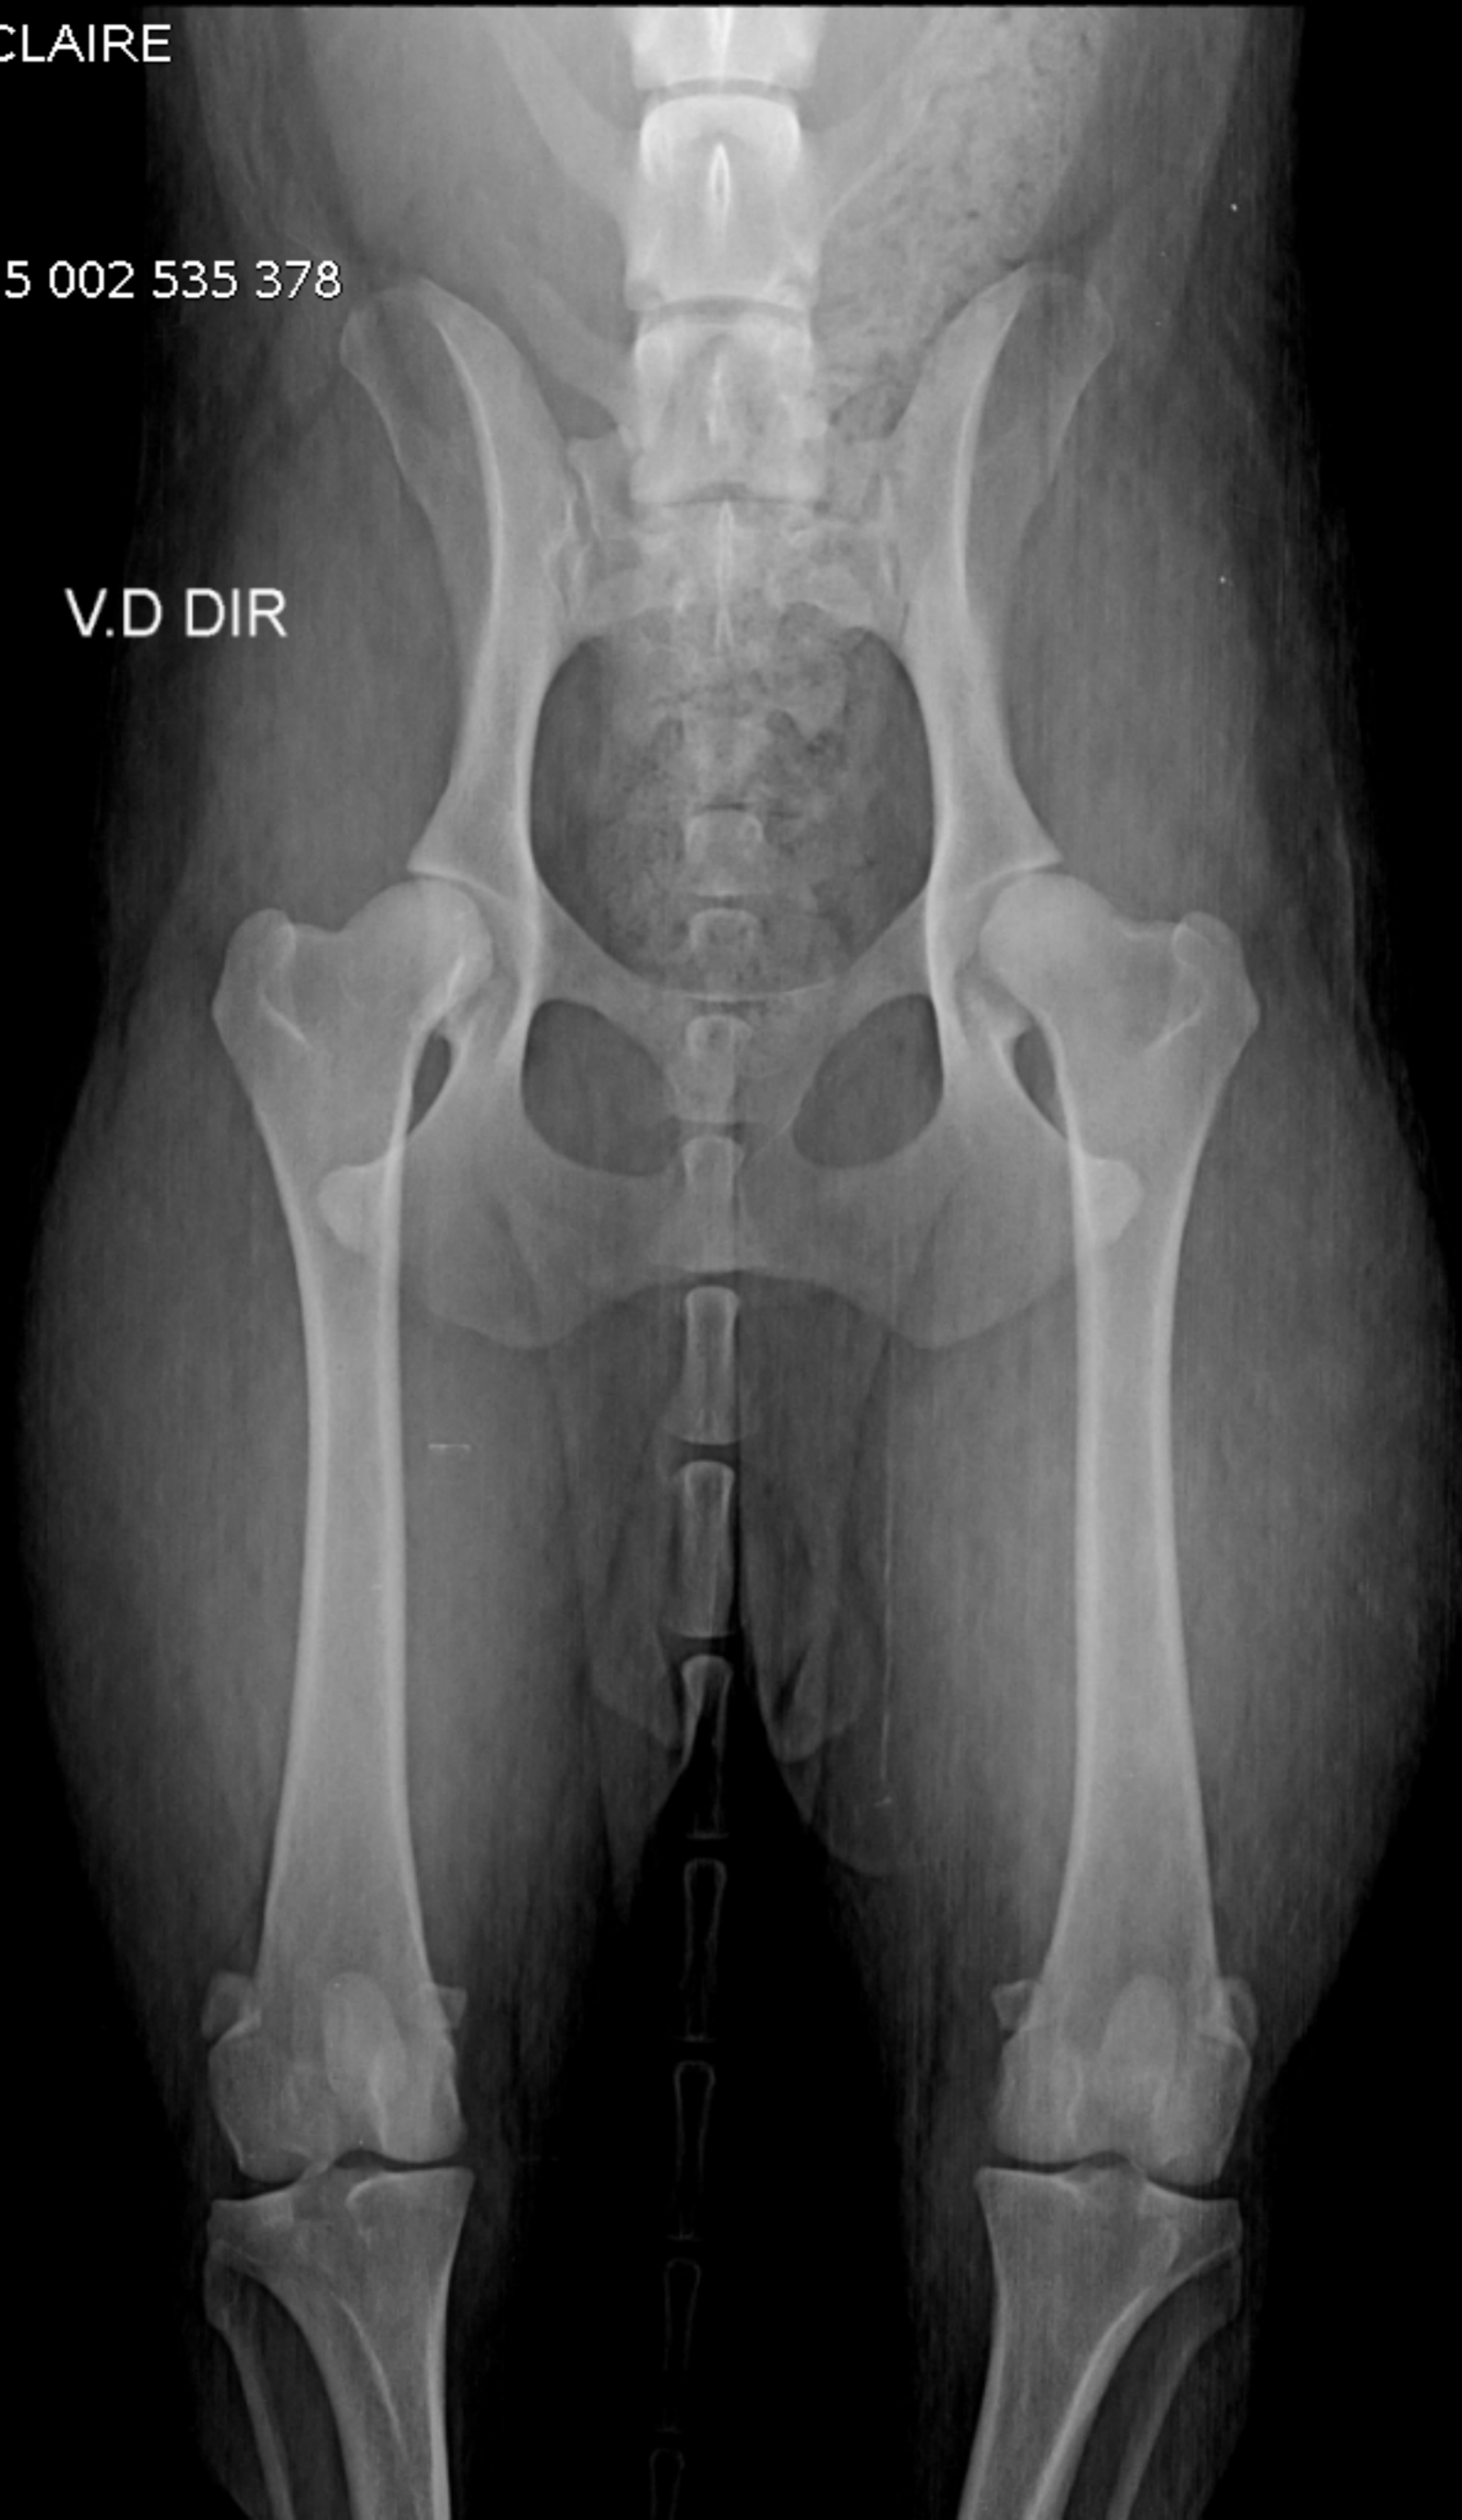

BRITAIN BORDER CLAIRE
BORDER COLLIE
FEMEA
NASC. 26/08/2020
MICROCHIP. 900 215 002 535 378

V.D DIR

BRITAIN BORDER CLAIRE
BORDER COLLIE
FEMEA
NASC. 26/08/2020
MICROCHIP. 900 215 002 535 378

Cr.Ca DIR

BRITAIN BORDER CLAIRE
BORDER COLLIE
FEMEA
NASC. 26/08/2020
MICROCHIP. 900 215 002 535 378

M.L DIR

BRITAIN BORDER CLAIRE
BORDER COLLIE
FEMEA
NASC. 26/08/2020
MICROCHIP. 900 215 002 535 378

Cr.Ca ESQ

BRITAIN BORDER CLAIRE
BORDER COLLIE
FEMEA
NASC. 26/08/2020
MICROCHIP. 900 215 002 535 378

M.L ESQ